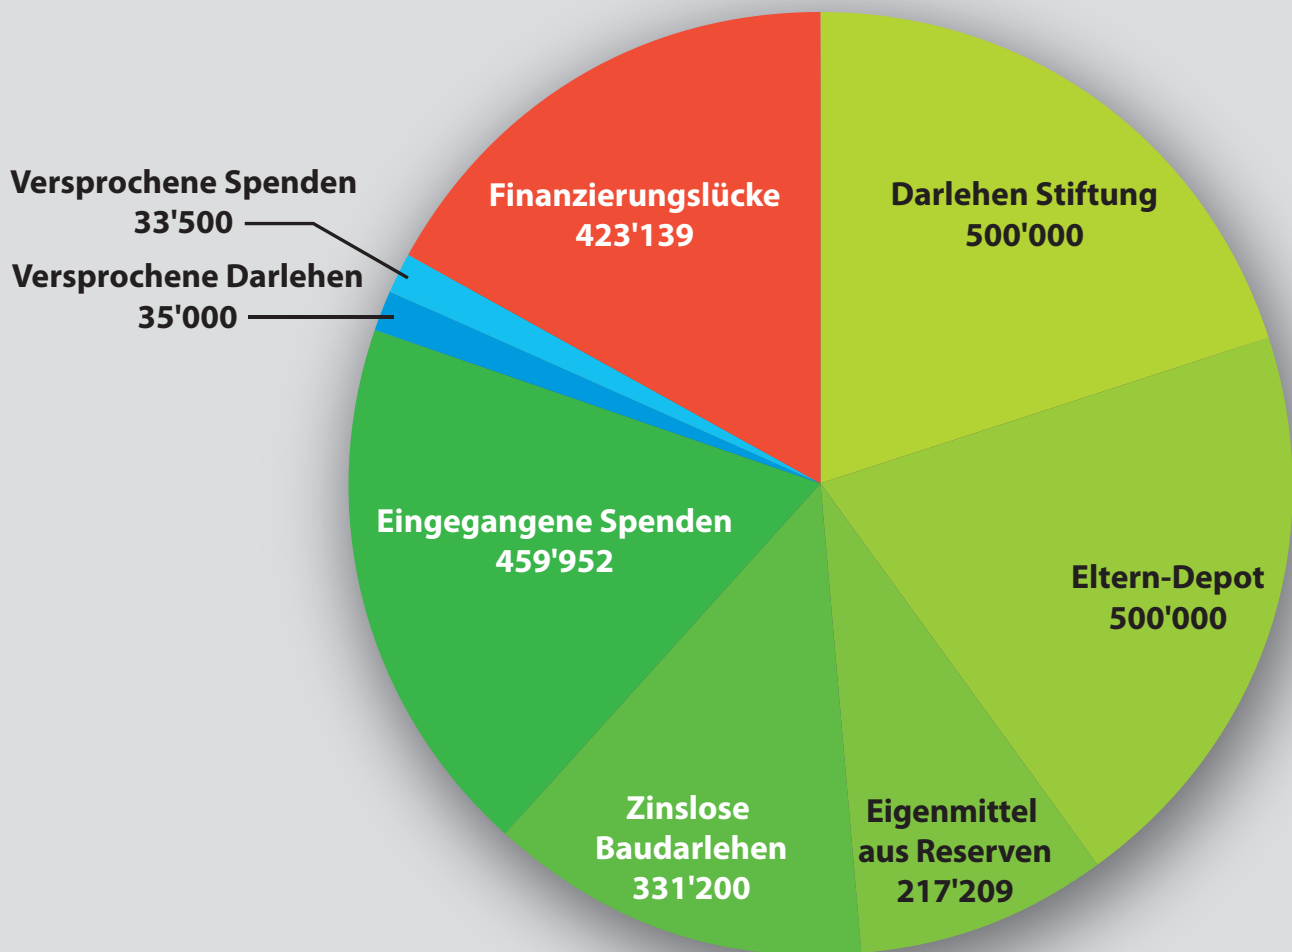

Spendenbarometer Mayenfels Neubau Ost

Ziel: 2.5 Millionen – Stand 3.11.2011: 2'076'861.–